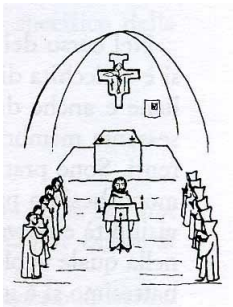

La giornata al Monastero

Silenzio
ore 22.00

Sveglia
ore 6.00

Lectio divina personale
ore 7

Compieta
ore 21.00

Vespri
ore 18.30

Lodi
ore 8

Meditazione
ore 17.30-18.30