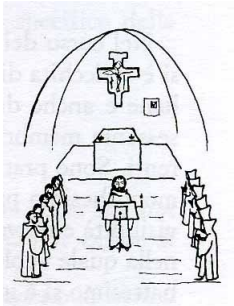

La giornata al Monastero

Silenzio
ore 22.00

Sveglia
ore 6.00

Lectio divina personale
ore 7

Compieta
ore 21.00

Vespri
ore 18.30

Lodi
ore 8

Meditazione
ore 17.30-18.30